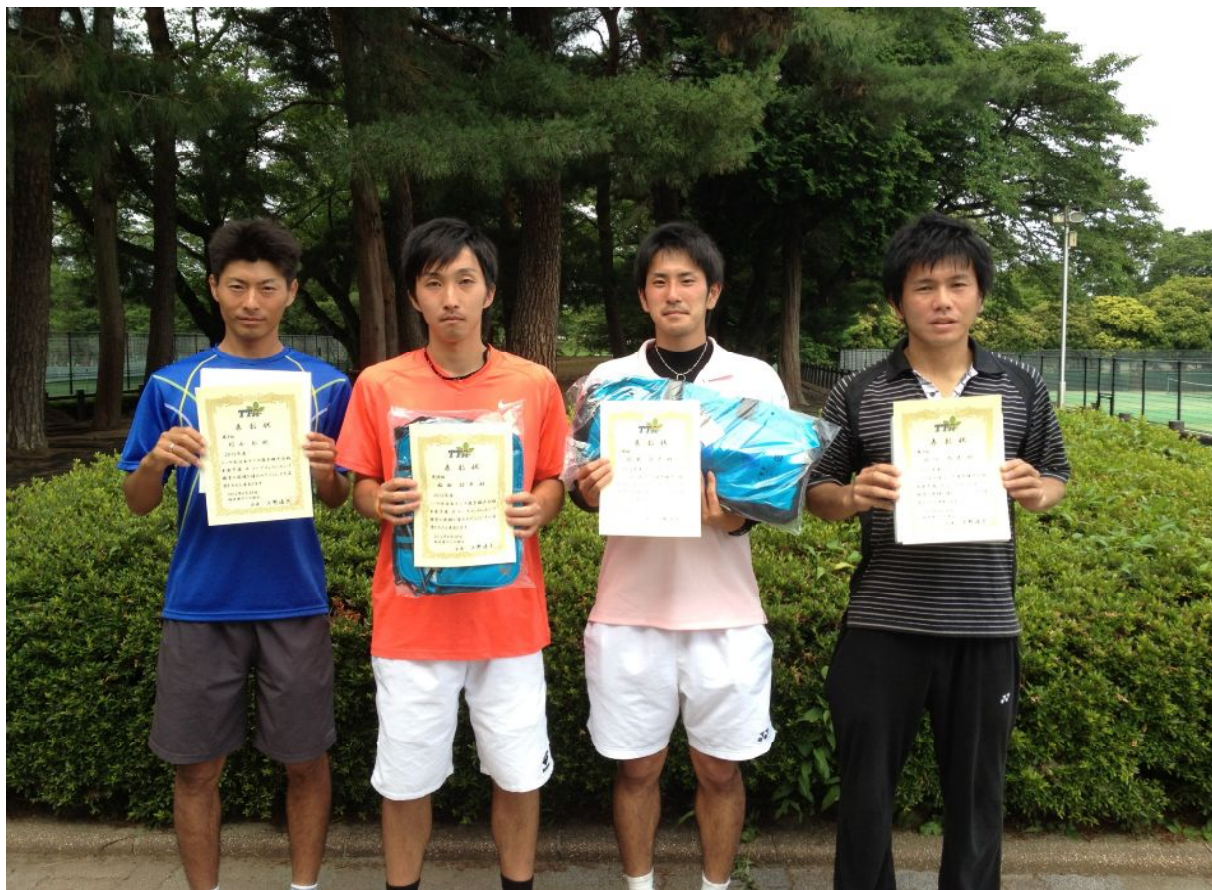

12年度 ニッケ全日本 栃木県予選 結果・写真

◆日程 : 2012年6月17・23日・24日

●会場 : 栃木県総合運動公園

作成 TTA競技運営委員会

◆入賞者

種目	優勝	2位	3位	
AT男子	鈴木佳太	福田諒平	山口尚吾	杉山彰
AT女子	上吉原あい	佐々木遥	赤崎愛理	諏訪仁美
Bトーナメント優勝				
男子	笠倉一寿	岩出龍彦	小堀達也	島村佳武
	町井浩美	志賀路朗	川添章	大嶋健児
女子	大貫葉子	中村愛	野中かな江	石井麻美