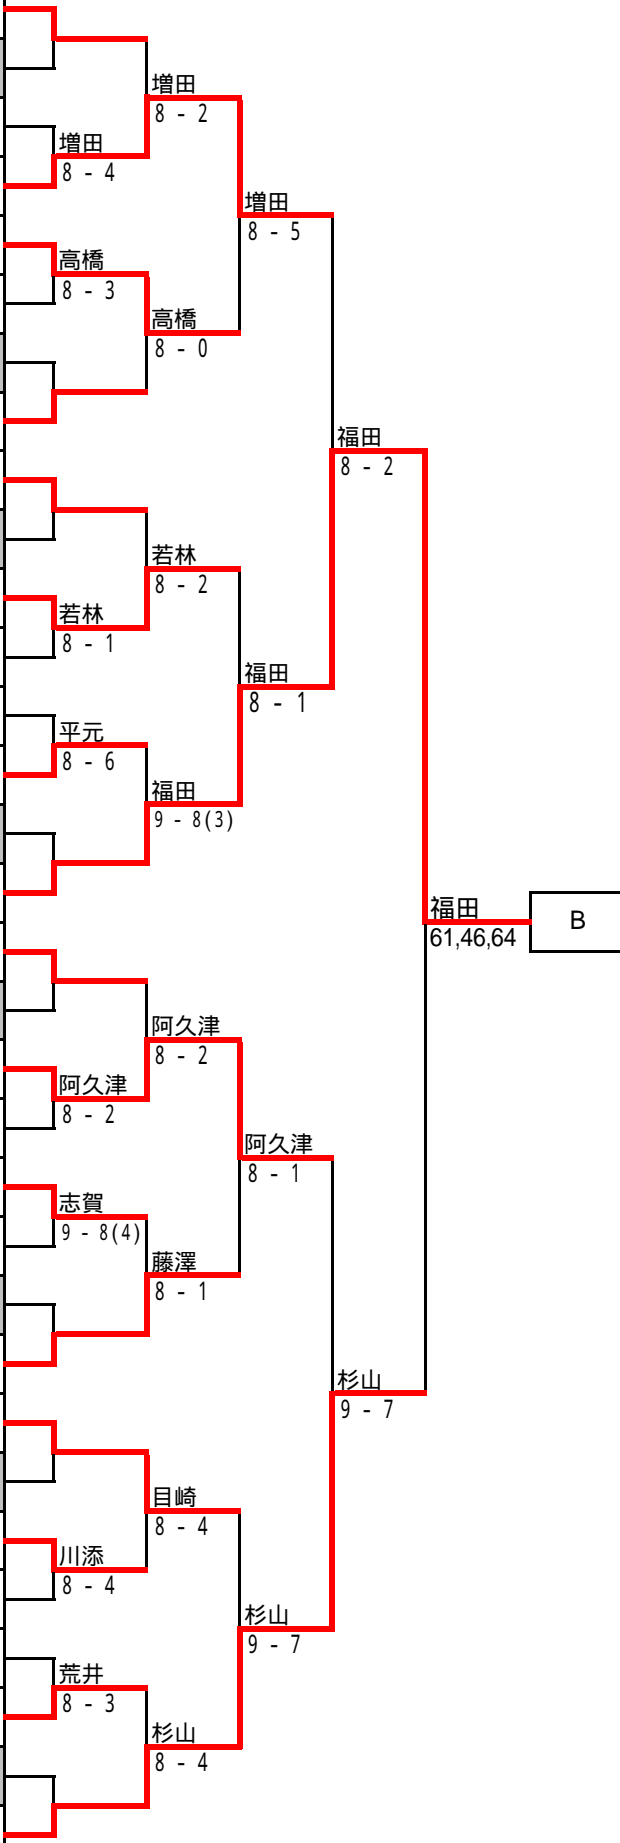

* 補欠選手は、Bトーナメントに空きが出た場合、名簿順に出場可能です。

男子は9:00集合時刻、女子は11:30集合時刻で受付をすませてください。

6月23日(土) 会場 栃木県総合運動公園

種目	一般男女:Aトーナメント		
集合時刻	9:00	男子 1R(試合番号1~16までの選手)	9:00 女子Aトーナメント選手全員
	10:30	男子 2R(試合番号17~32のシード選手)	
最終試合	準々決勝まで / コンソレ決勝		

ニッケ全日本選手権大会栃木県予選 シングルス結果

12-6-23・24

選手番号	氏名	クラブ名	協会名	シード等	1R	2R	3R	QF	SF	F
一般男子ドロ-ABロック (Men's Singles MAIN DRAW) 48ドロ-										
1	山口尚吾	HIT	宇都宮	1						
2	BYE								鈴木	
3	柿沼拓実	サトウGTC	宇都宮			山口			福田	
4	落合聡	サンテニス	宇都宮			8-0				
5	関宏隆	ローズTG	小山			8-6				
6	大嶋健児	サンテニス	宇都宮	Q		8-2				
7	BYE									
8	梅津京	CTC	大田原	13~16						
9	鈴木眞魚	アウリンTC	宇都宮	9~12						
10	BYE									
11	目黒優貴	VOX	下野							
12	島村佳武	宇都宮大学	宇都宮	Q						
13	太田英樹	クロスポイント	佐野							
14	福田裕之	RASH	宇都宮							
15	BYE									
16	山口優紀	宇都宮テニスクラブ	宇都宮	5~8						
17	森下裕貴	サトウGTC	宇都宮	3~4						
18	BYE									
19	津浦隆之	フィナリスタ	真岡							
20	木滑啓佑	カフェオレ	宇都宮							
21	青木亮	サトウGTC	宇都宮							
22	小堀達也	moat	小山	Q						
23	BYE									
24	中田隼	千住金属工業	真岡	13~16						
25	大橋可宏	VOX	下野	9~12						
26	BYE									
27	行成大樹	キヤノン	宇都宮							
28	宮部正章	サンテニス	宇都宮							
29	町井浩美	ウィンディ	宇都宮	Q						
30	亀井秀造	サンテニス	宇都宮							
31	BYE									
32	鈴木佳太	VOX	下野	5~8						

ニッケ全日本選手権大会栃木県予選 シングルス結果

12-6-23・24

選手番号	氏名	クラブ名	協会名	シード等	1R	2R	3R	QF	SF	F
一般男子ドロ-ブロック (Men's Singles MAIN DRAW)										
33	長谷部良浩	(爆)TC	小山	5~8						
34	BYE									
35	岩出龍彦	富士重工	宇都宮	Q						
36	増田英倫	サンテニス	宇都宮							
37	高橋雄亮	ナマイTS	宇都宮							
38	矢木田義人	富士通テニスクラブ	小山							
39	BYE									
40	阿部喜亮	(爆)TC	小山	9~12						
41	江田秀樹	サトウGTC	宇都宮	13~16						
42	BYE									
43	若林克弥	HIT	宇都宮							
44	大久保真人	サトウGTC	宇都宮							
45	笠倉一寿	dream	小山	Q						
46	平元和也	ノグチTS小山	小山							
47	BYE									
48	福田諒平	HIT	宇都宮	3~4						
49	岡村宏一	タムラテニスカレッジ	佐野	5~8						
50	BYE									
51	阿久津裕汰	サトウGTC	宇都宮							
52	田野井和己	鹿沼市役所	鹿沼	LL						
53	志賀路朗	千住金属工業	真岡	Q						
54	関根好克	ローズTG	小山							
55	BYE									
56	藤澤義仁	VOX	下野	9~12						
57	目崎有生	ノグチTS小山	小山	13~16						
58	BYE									
59	川添章	サトウGTC	宇都宮	Q						
60	赤羽根良浩	G'max	栃木							
61	阿部能文	富士重工	宇都宮							
62	荒井翔	サトウGTC	宇都宮	LL						
63	BYE									
64	杉山彰	サトウGTC	宇都宮	2						