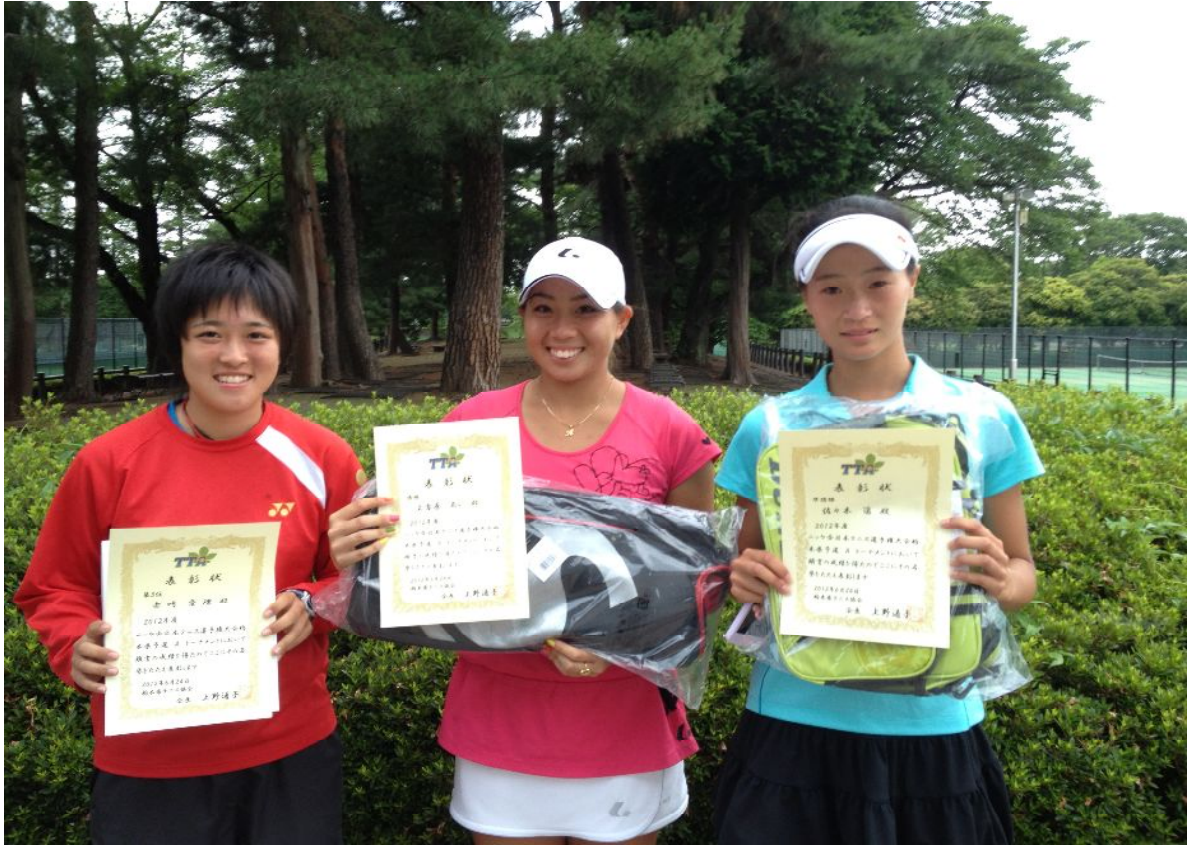

トーナメント 女子ベスト4入賞選手