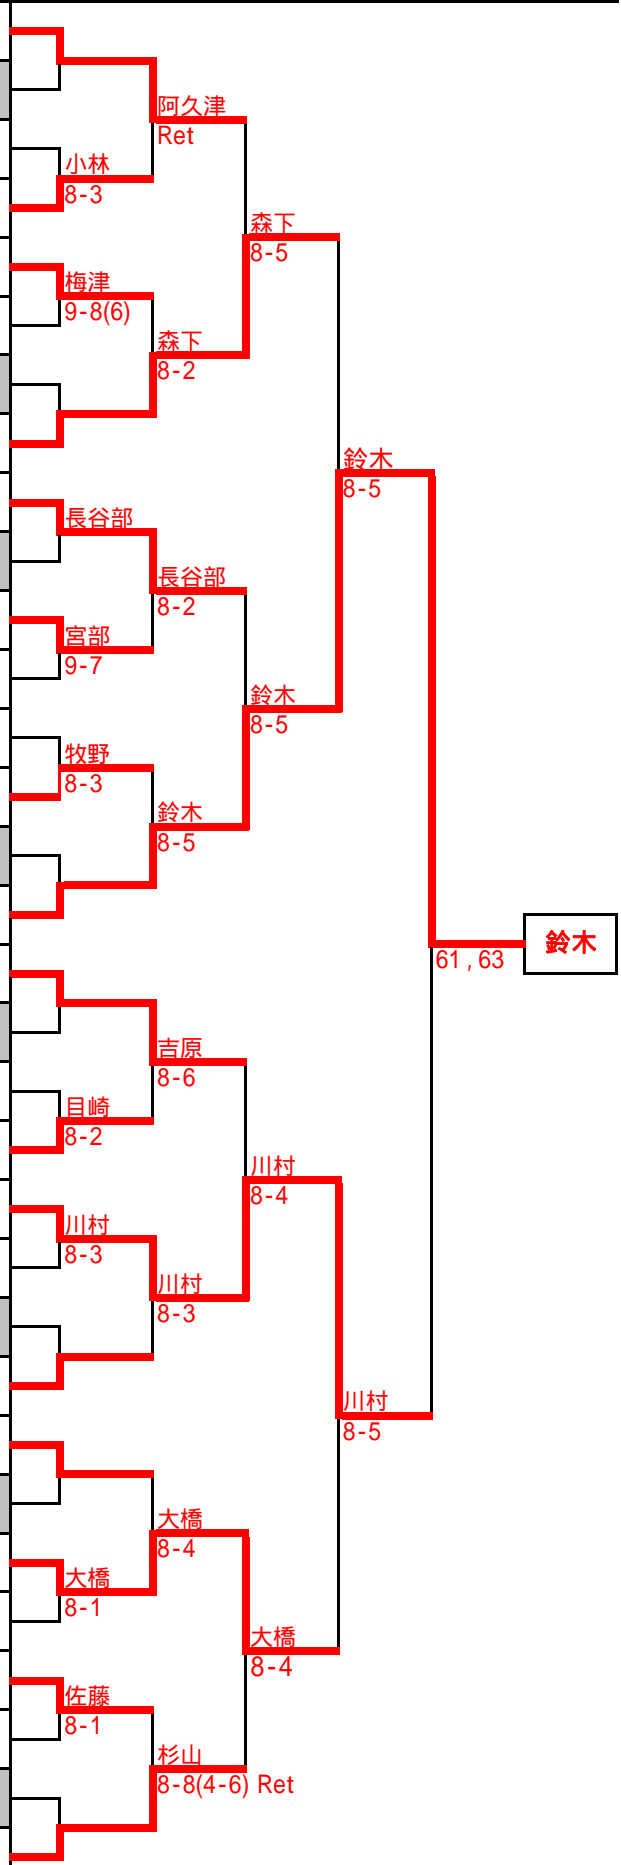

ニッケ全日本テニス選手権

栃木県予選 結果

選手番号	氏名	クラブ名	協会名	シード等	1R	2R	3R	QF	SF	F	レフェリ新井
一般男子ドロ-Aブロック (Men's Singles MAIN DRAW) 48ドロ											
1	大貫潤	でこや	大田原	LL							
2	BYE										
3	梅津京	CTC	大田原				福田 8-6				
4	福田裕之	RASH	宇都宮			福田 8-5					
5	赤羽根良浩	G max	栃木					江田 8-5			
6	神山旭	サンテニス	宇都宮	Q		神山 8-5		江田 8-4			
7	BYE										
8	江田秀樹	サトウGTC	宇都宮	14							
9	岡村宏一	タムラテニスカレッジ	佐野	11						山口 8-1	
10	BYE										
11	藤澤義仁	VOX	下野					岡村 8-0			
12	関根好克	ローズTG	小山			関根 8-5				山口 8-1	
13	阿久津定之	県庁テニスクラブ	宇都宮					阿久津 8-6			
14	津浦隆之	フィナリスタ	真岡							山口 8-1	
15	BYE										
16	山口尚吾	HIT	宇都宮	5							
17	福田諒平	HIT	宇都宮	4							
18	BYE										
19	阿部辰紀	(爆)TC	小山	Q				阿部 8-3			
20	増山貴大	RIZU	宇都宮					阿部 9-7			
21	鈴木眞魚	アウリンTC	宇都宮							鈴木 8-1	
22	河内良容	River	足利	Q				鈴木 8-2			
23	BYE										
24	若林克弥	HIT	宇都宮	13							
25	吉村健児	サトウGTC	宇都宮	12						鈴木 8-1	
26	BYE										
27	高橋雄亮	ナマイTS	宇都宮								
28	小堀達也	ローズTG	小山	Q				高橋 8-6			
29	町井浩美	ウィンディ	宇都宮					高橋 8-4			
30	阿部喜亮	(爆)TC	小山	LL						高橋 8-1	
31	BYE										
32	山口優紀	宇都宮テニスクラブ	宇都宮	6						山口 8-4	

ニッケ全日本テニス選手権

栃木県予選

結果

選手番号	氏名	クラブ名	協会名	シード等	1R	2R	3R	QF	SF	F
一般男子ドロ-ブロック (Men's Singles MAIN DRAW)										
33	阿久津裕汰	サトウGTC	宇都宮	8						
34	BYE									
35	中田隼	千住金属工業	真岡							
36	小林裕幸	県庁テニスクラブ	宇都宮	Q						
37	梅津貴史	サンテニス	宇都宮	Q						
38	志賀路朗	千住金属工業	真岡							
39	BYE									
40	森下裕貴	サトウGTC	宇都宮	10						
41	長谷部良浩	(爆)TC	小山	15						
42	BYE									
43	宮部正章	サンテニス	宇都宮							
44	荒井翔	サトウGTC	宇都宮	Q						
45	太田英樹	クロスポイント	佐野							
46	牧野圭一郎	VOX	下野							
47	BYE									
48	鈴木佳太	VOX	下野	3						
49	吉原卓未	VOX	下野	7						
50	BYE									
51	今野辰二郎	HONDA T.C	宇都宮							
52	目崎有生	ノグチテニススクール小山	小山							
53	川村京介	宇都宮テニスクラブ	宇都宮							
54	平元和也	ノグチテニススクール小山	小山	Q						
55	BYE									
56	落合聡	サンテニス	宇都宮	9						
57	関宏隆	ローズTG	小山	16						
58	BYE									
59	大橋可宏	VOX	下野							
60	高沢利之	足利みなみテニスクラブ	足利							
61	佐藤政大	サトウGTC	宇都宮							
62	阿部能文	富士重工	宇都宮							
63	BYE									
64	杉山彰	サトウGTC	宇都宮	2						