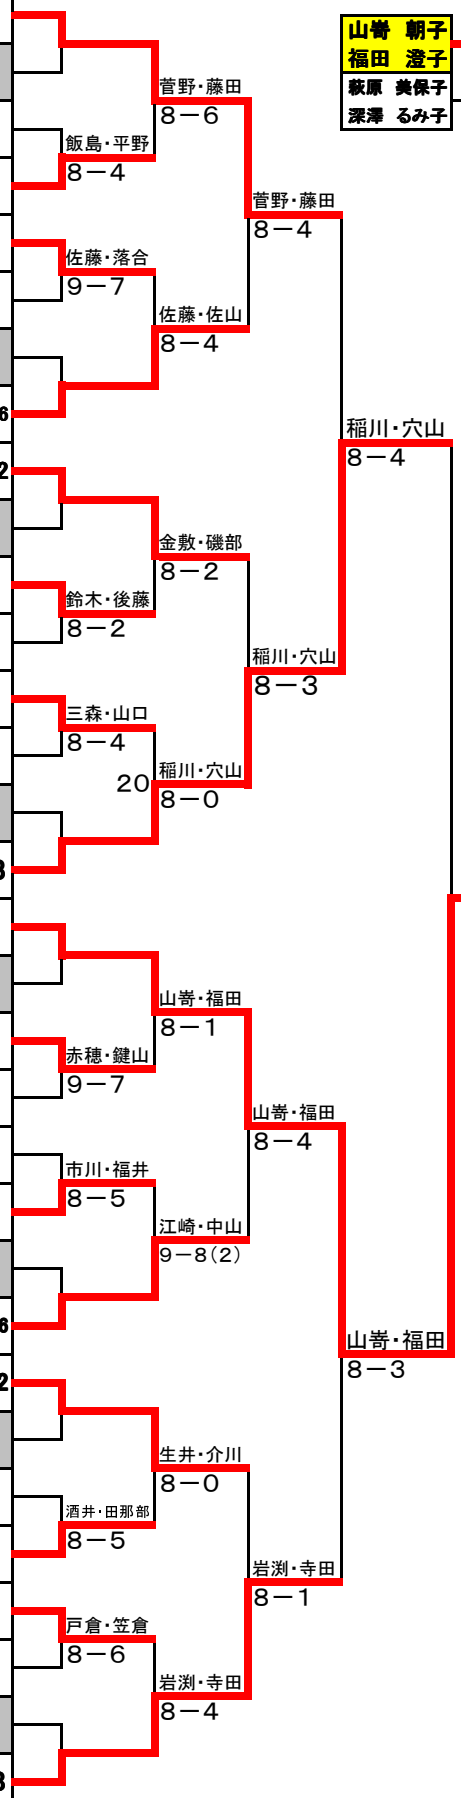

栃木県秋季テニス選手権ダブルス Aトーナメント

選手番号	氏名	クラブ名	協会名	シード等	1R	2R	3R	QF	SF	F

◆ 一般女子ドロウAブロック (Women's Doubles MAIN DRAW -A) 48ドロウ

1	菅野 喜久江 藤田 元	RIZU みはらレディース	宇都宮 大田原	1						
2	BYE									
3	永嶋 葵 藤澤 佳代子	ダブルペーグル ラフィエスタ	小山 大田原	Q						
4	飯島 正子 平野 浩子	コマツレディース トマトLIS	小山 小山							
5	佐藤 美枝子 落合 真由美	フォールート UITC	佐野 鹿沼							
6	佐々木 睦美 大島 文子	FAIR WIND サンテニス	宇都宮 宇都宮							
7	BYE									
8	佐藤 千恵子 佐山 幸子	エンデパー エンデパー	小山 小山	13~16						
9	金敷 美由紀 磯部 みよ子	BEST Team Sway	栃木 栃木	9~12						
10	BYE									
11	鈴木 明美 後藤 久恵	KTC KTC	下野 下野	Q						
12	市川 泰世 富川 佳代子	県庁テニスクラブ FTC	宇都宮 矢板							
13	三森 雅子 山口 悦子	FAIR WIND RISING	宇都宮 宇都宮							
14	磯山 有美 後藤 景子	ユニティ ユニティ	宇都宮 宇都宮							
15	BYE									
16	稲川 紀子 穴山 律子	KGTC ラフィエスタ	真岡 大田原	5~8						
17	山崎 朝子 福田 澄子	FTS FTS	宇都宮 宇都宮	3.4						
18	BYE									
19	赤穂 久美子 鍵山 博子	エンデパー ユニティ	小山 宇都宮	Q						
20	藤田 直美 梅津 華	amigoT.C amigoT.C	大田原 大田原							
21	瀬野 玉江 早川 美枝子	サタデー 昭和電エマスターズ	小山 小山							
22	市川 敦子 福井 寿美子	みかも山GTC みかも山GTC	佐野 佐野							
23	BYE									
24	江崎 慶子 中山 晴美	ラフィエスタ ラフィエスタ	大田原 大田原	13~16						
25	生井 美智子 介川 沙那	サンテニス NAO	宇都宮 宇都宮	9~12						
26	BYE									
27	榎 綾子 黒澤 むつみ	ミッキー サンテニス	宇都宮 宇都宮							
28	酒井 恵子 田那部 久美子	FAIR WIND コマツレディース	宇都宮 小山							
29	戸倉 香奈恵 笠倉 恵	ローズTG 結城サンデーズ	小山 小山							
30	工藤 敦子 篠崎 優子	宇都宮テニスクラブ 真岡STC	宇都宮 真岡							
31	BYE									
32	岩淵 総子 寺田 夏美	HIT HIT	宇都宮 宇都宮	5~8						

山崎 朝子
福田 澄子 WINNER
萩原 美保子 6-2
深澤 るみ子 6-1

山崎 朝子
福田 澄子