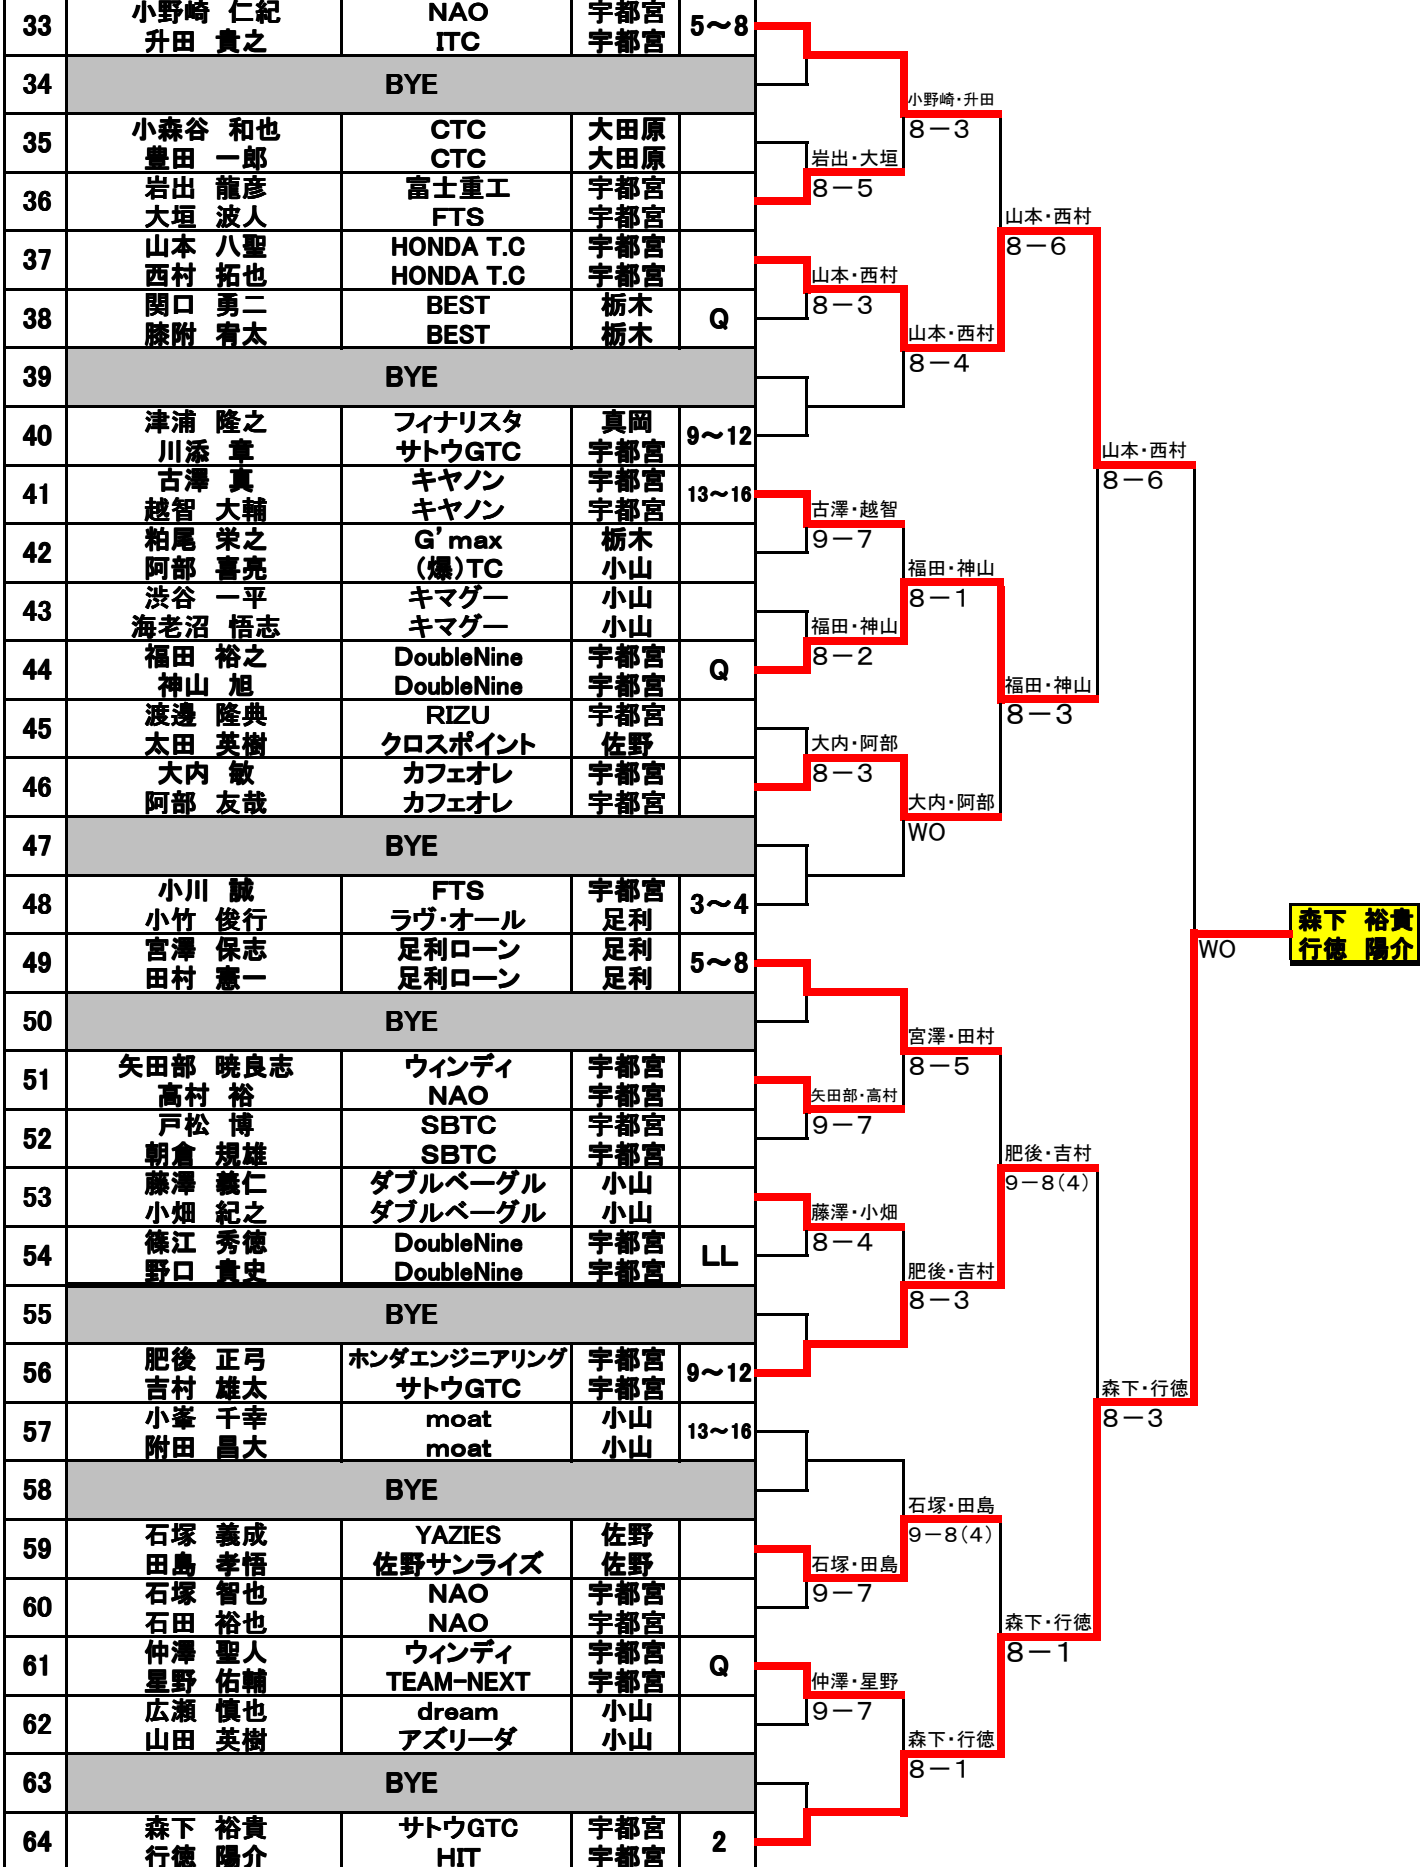

栃木県春季テニス選手権ダブルス トーナメント

選手番号	氏名	クラブ名	協会名	シード等	1R	2R	3R	QF	SF	F
◆ 一般男子ドロ-ブロック (Men's Doubles MAIN DRAW)										
33	小野崎 仁紀 升田 貴之	NAO ITC	宇都宮 宇都宮	5~8						
34	BYE									
35	小森谷 和也 豊田 一郎	CTC CTC	大田原 大田原							
36	岩出 龍彦 大垣 波人	富士重工 FTS	宇都宮 宇都宮							
37	山本 八聖 西村 拓也	HONDA T.C HONDA T.C	宇都宮 宇都宮							
38	関口 勇二 膝附 宥太	BEST BEST	栃木 栃木	Q						
39	BYE									
40	津浦 隆之 川添 章	フィナリスタ サトウGTC	真岡 宇都宮	9~12						
41	古澤 真 越智 大輔	キヤノン キヤノン	宇都宮 宇都宮	13~16						
42	粕尾 栄之 阿部 喜亮	G' max (爆)TC	栃木 小山							
43	渋谷 一平 海老沼 悟志	キマゲー キマゲー	小山 小山							
44	福田 裕之 神山 旭	DoubleNine DoubleNine	宇都宮 宇都宮	Q						
45	渡邊 隆典 太田 英樹	RIZU クロスポイント	宇都宮 佐野							
46	大内 敏 阿部 友哉	カフェオレ カフェオレ	宇都宮 宇都宮							
47	BYE									
48	小川 誠 小竹 俊行	FTS ラヴ・オール	宇都宮 足利	3~4						
49	宮澤 保志 田村 憲一	足利ローン 足利ローン	足利 足利	5~8						
50	BYE									
51	矢田部 暁良志 高村 裕	ウィンディ NAO	宇都宮 宇都宮							
52	戸松 博 朝倉 規雄	SBTC SBTC	宇都宮 宇都宮							
53	藤澤 義仁 小畑 紀之	ダブルペーグル ダブルペーグル	小山 小山							
54	篠江 秀徳 野口 貴史	DoubleNine DoubleNine	宇都宮 宇都宮	LL						
55	BYE									
56	肥後 正弓 吉村 雄太	ホンダエンジニアリング サトウGTC	宇都宮 宇都宮	9~12						
57	小峯 千幸 附田 昌大	moat moat	小山 小山	13~16						
58	BYE									
59	石塚 義成 田島 孝悟	YAZIES 佐野サンライズ	佐野 佐野							
60	石塚 智也 石田 裕也	NAO NAO	宇都宮 宇都宮							
61	仲澤 聖人 星野 佑輔	ウィンディ TEAM-NEXT	宇都宮 宇都宮	Q						
62	広瀬 慎也 山田 英樹	dream アズリーダ	小山 小山							
63	BYE									
64	森下 裕貴 行徳 陽介	サトウGTC HIT	宇都宮 宇都宮	2						

森下 裕貴
行徳 陽介