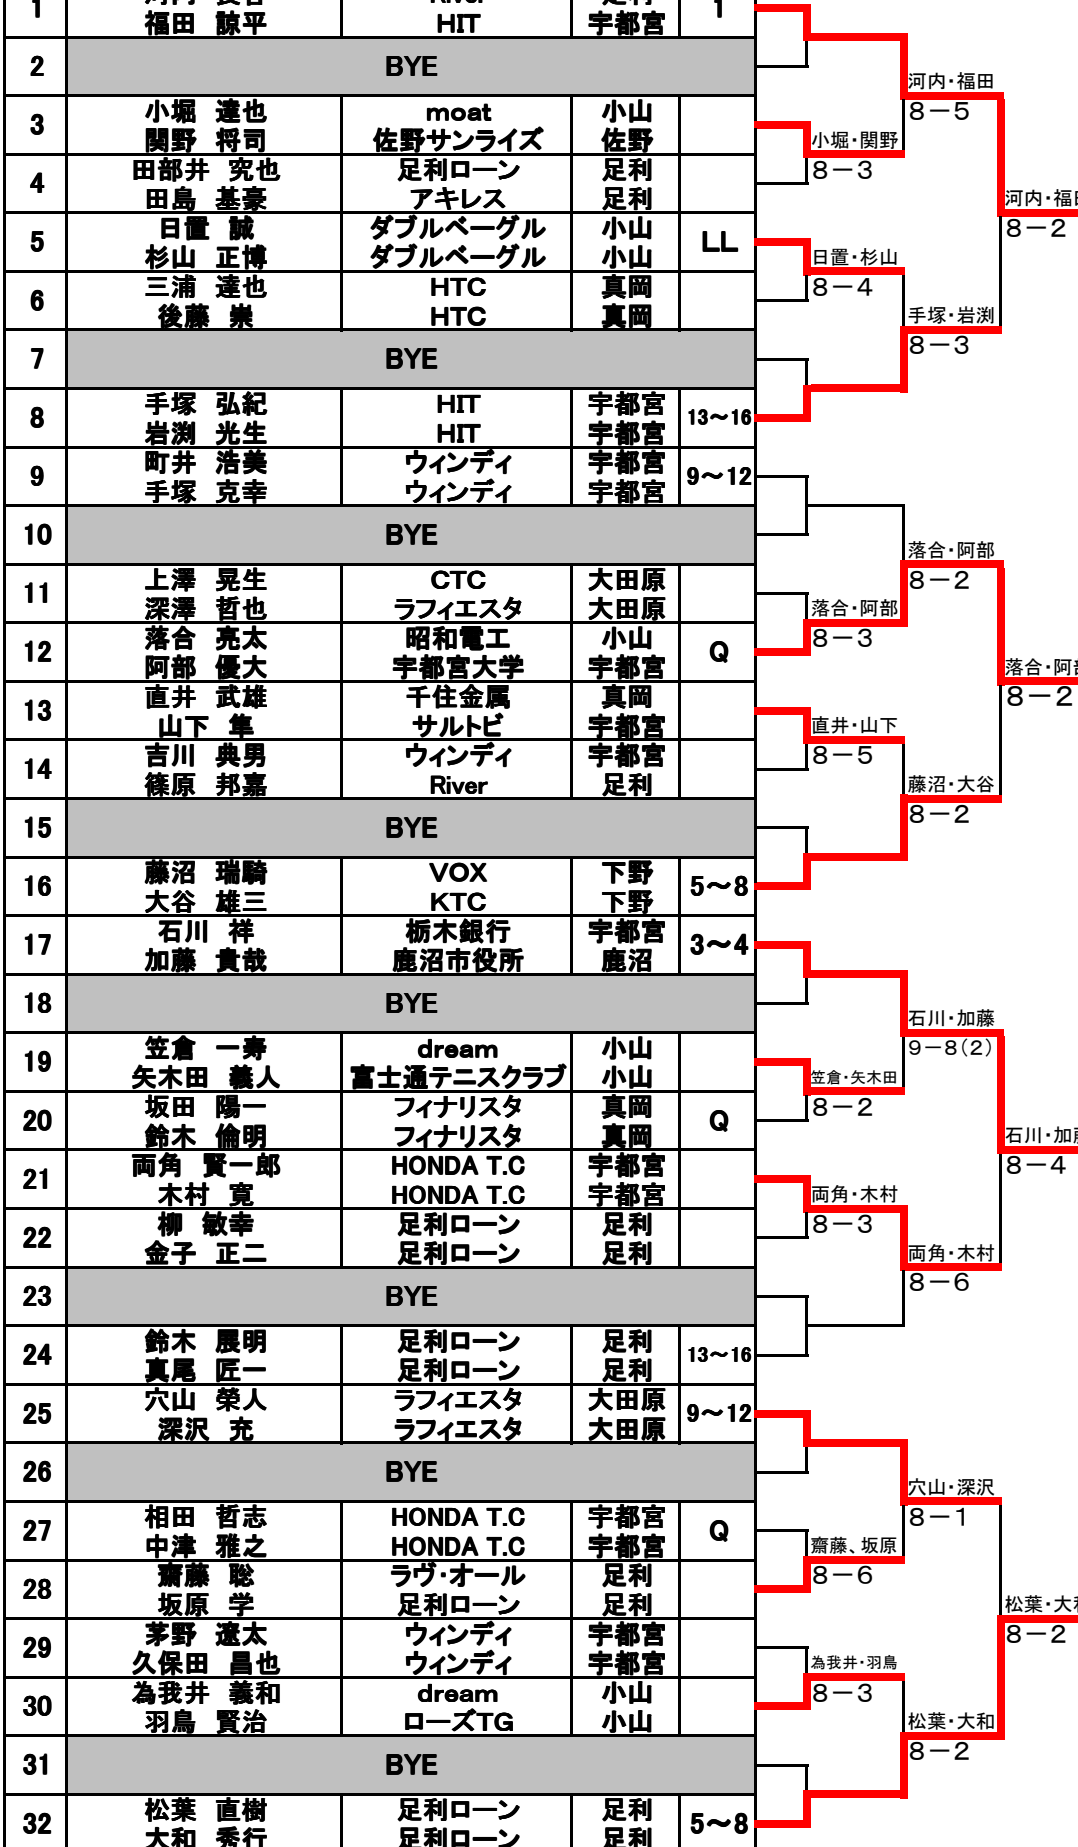

栃木県秋季テニス選手権ダブルス トーナメント

選手番号	氏名	クラブ名	協会名	シード等	1R	2R	3R	QF	SF	F

◆ 一般男子ドローストック (Men's Doubles MAIN DRAW) 48ドローストック

1	河内 良容 福田 諒平	River HIT	足利 宇都宮	1						
2	BYE									
3	小堀 達也 関野 将司	moat 佐野サンライズ	小山 佐野							
4	田部井 究也 田島 基豪	足利ローン アキレス	足利 足利							
5	日置 誠 杉山 正博	ダブルペーグル ダブルペーグル	小山 小山	LL						
6	三浦 達也 後藤 崇	HTC HTC	真岡 真岡							
7	BYE									
8	手塚 弘紀 岩淵 光生	HIT HIT	宇都宮 宇都宮	13~16						
9	町井 浩美 手塚 克幸	ウインディ ウインディ	宇都宮 宇都宮	9~12						
10	BYE									
11	上澤 晃生 深澤 哲也	CTC ラフィエスタ	大田原 大田原							
12	落合 亮太 阿部 優大	昭和電工 宇都宮大学	小山 宇都宮	Q						
13	直井 武雄 山下 隼	千住金属 サルトビ	真岡 宇都宮							
14	吉川 典男 篠原 邦嘉	ウインディ River	宇都宮 足利							
15	BYE									
16	藤沼 瑞晴 大谷 雄三	VOX KTC	下野 下野	5~8						
17	石川 祥 加藤 貴哉	栃木銀行 鹿沼市役所	宇都宮 鹿沼	3~4						
18	BYE									
19	笠倉 一寿 矢木田 義人	dream 富士通テニスクラブ	小山 小山							
20	坂田 陽一 鈴木 倫明	フィナリスタ フィナリスタ	真岡 真岡	Q						
21	両角 賢一郎 木村 寛	HONDA T.C HONDA T.C	宇都宮 宇都宮							
22	柳 敏幸 金子 正二	足利ローン 足利ローン	足利 足利							
23	BYE									
24	鈴木 展明 真尾 匠一	足利ローン 足利ローン	足利 足利	13~16						
25	穴山 榮人 深沢 充	ラフィエスタ ラフィエスタ	大田原 大田原	9~12						
26	BYE									
27	相田 哲志 中津 雅之	HONDA T.C HONDA T.C	宇都宮 宇都宮	Q						
28	齋藤 聡 坂原 学	ラヴ・オール 足利ローン	足利 足利							
29	茅野 遼太 久保田 昌也	ウインディ ウインディ	宇都宮 宇都宮							
30	為我井 義和 羽鳥 賢治	dream ローズTG	小山 小山							
31	BYE									
32	松葉 直樹 大和 秀行	足利ローン 足利ローン	足利 足利	5~8						

河内 良容
福田 諒平
森下 裕真
行徳 陽介

WINNER
7-6(4)
6-2

河内 良容
福田 諒平

WO