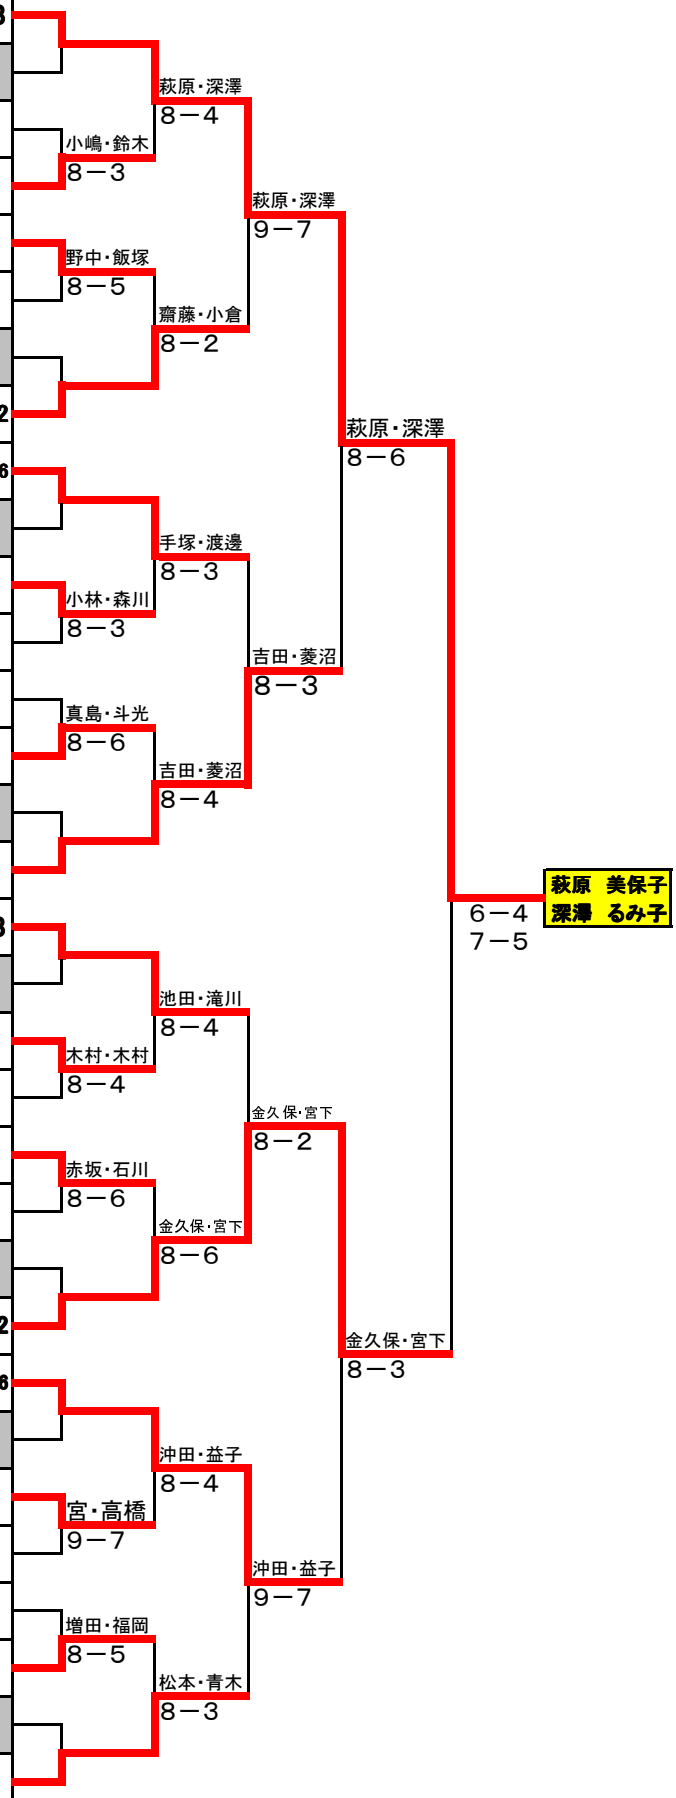

■ 10月10日(土) ■ 会場：屋板運動場

種 目	一般男女	Aトーナメント
集合時間	9:00	男子 1R (試合番号1～17までの選手)
	9:30	女子 1R (試合番号1～16までの選手)
	10:30	男子 2R (試合番号18～33のシード選手) 女子 2R (試合番号17～32のシード選手)
最終試合	準々決勝まで	

【受付時刻】 9:00集合の選手 8:45～9:00 9:30集合の選手 9:15～9:30
10:30集合の選手 10:15～10:30

山崎 朝子
福田 澄子 WINNER
萩原 美保子 6-2
深澤 るみ子 6-1

山崎 朝子
福田 澄子

栃木県春季テニス選手権ダブルス Aトーナメント

選手番号	氏名	クラブ名	協会名	シード等	1R	2R	3R	QF	SF	F
------	----	------	-----	------	----	----	----	----	----	---

◆ 一般女子ドロウBブロック (Women's Doubles MAIN DRAW -B)

33	萩原 美保子 深澤 るみ子	サンテニス ラフィエスタ	宇都宮 大田原	5~8						
34	BYE									
35	吉成 美穂子 木村 真弓	ミッキー ミッキー	宇都宮 宇都宮	LL						
36	小嶋 栄美 鈴木 満里子	RIZU RIZU	宇都宮 宇都宮							
37	野中 かな江 飯塚 朋美	TOKI サンテニス	宇都宮 宇都宮							
38	小堀 智美 若本 三千代	ウィッチーズ シュガーバンビ	小山 小山							
39	BYE									
40	齋藤 敦子 小倉 治美	amigoT.C ラフィエスタ	大田原 大田原	9~12						
41	手塚 和子 渡邊 千鶴	RIZU RIZU	宇都宮 宇都宮	13~16						
42	BYE									
43	小林 かほり 森川 由美子	足利ローン ピーク	足利 宇都宮	Q						
44	岸 喜世子 國分 文子	EVOLUTION BURJ	小山 小山							
45	横尾 恭栄 富井 浩枝	RIZU リバティ	宇都宮 宇都宮							
46	真鳥 幸子 斗光 操子	RISING チーム2001	宇都宮 小山							
47	BYE									
48	吉田 幸子 菱沼 礼子	FTS FTS	宇都宮 宇都宮	3.4						
49	池田 美香子 滝川 君代	FTS クールライフスポーツ	宇都宮 宇都宮	5~8						
50	BYE									
51	木村 奈津子 木村 則子	結城サンデーズ 結城サンデーズ	小山 小山							
52	豊田 浩世 石橋 利恵	RASH ユニティ	宇都宮 宇都宮	Q						
53	赤坂 小百合 石川 さよみ	足利みなみ 足利みなみ	足利 足利							
54	狐塚 美佐子 工藤 千寿	富士通TC 富士通TC	小山 小山							
55	BYE									
56	金久保 順子 宮下 とも子	エンゼル ローズTG	小山 小山	9~12						
57	沖田 恵子 益子 きく子	RIZU ミッキー	宇都宮 宇都宮	13~16						
58	BYE									
59	宮 幸子 高橋 紗佳	amigoT.C 東芝那須テニスクラブ	大田原 大田原	Q						
60	松沼 文子 山下 久子	ローズTG サタデー	小山 小山							
61	磯貝 美恵子 田口 佳代子	クロスポイント ウィッチーズ	佐野 小山							
62	増田 紀子 福岡 幸江	足利ローン 足利ローン	足利 足利							
63	BYE									
64	松本 恭子 青木 香乃	クロスポイント MTC	佐野 宇都宮	2						