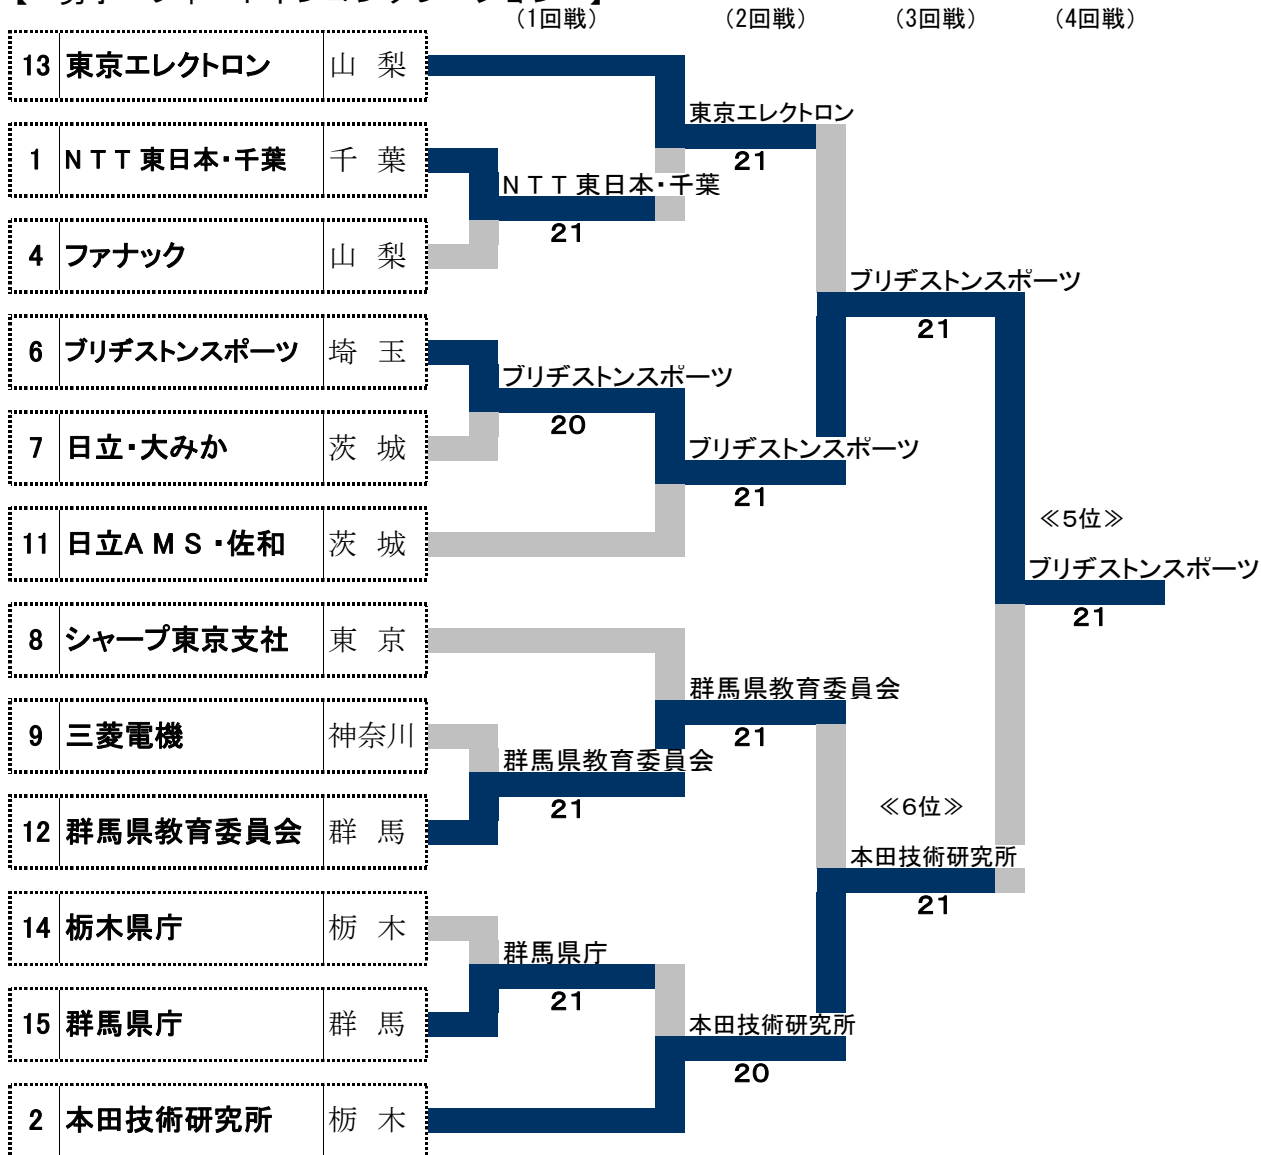

【 男子 フィードインコンソレーション 】