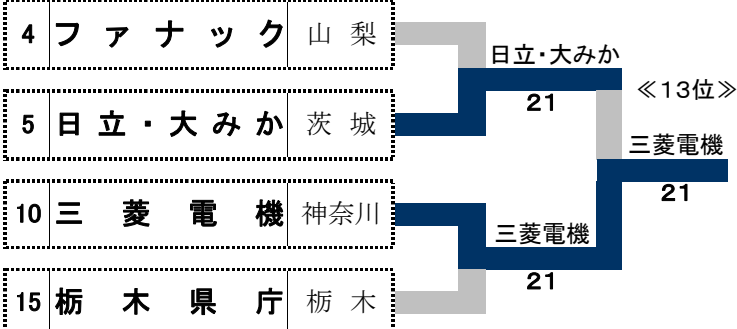

第49回関東実業団対抗テニストーナメント記録  
(ビジネスパル・テニス関東大会)

2010-7-17, 18  
山梨県小瀬スポーツ公園テニスコート  
(山梨県甲府市)

【 男子 】

(1回戦)

(2回戦)

(準決勝)

(決勝)

シード順位(前回1~4位の地域)

1.	NTT 東日本・千葉	千葉
2.	川口市役所	埼玉
3.	新日本建設	千葉
4.	群馬県教育委員会	群馬

3	NEC 玉川	神奈川	《3位》
16	川口市役所	埼玉	川口市役所

【 男子 フィードインコンソレーション 】

【 7位決定戦 】

【 9位決定戦 】

【 11位決定戦 】

【 13位決定戦 】

男子【1回戦】