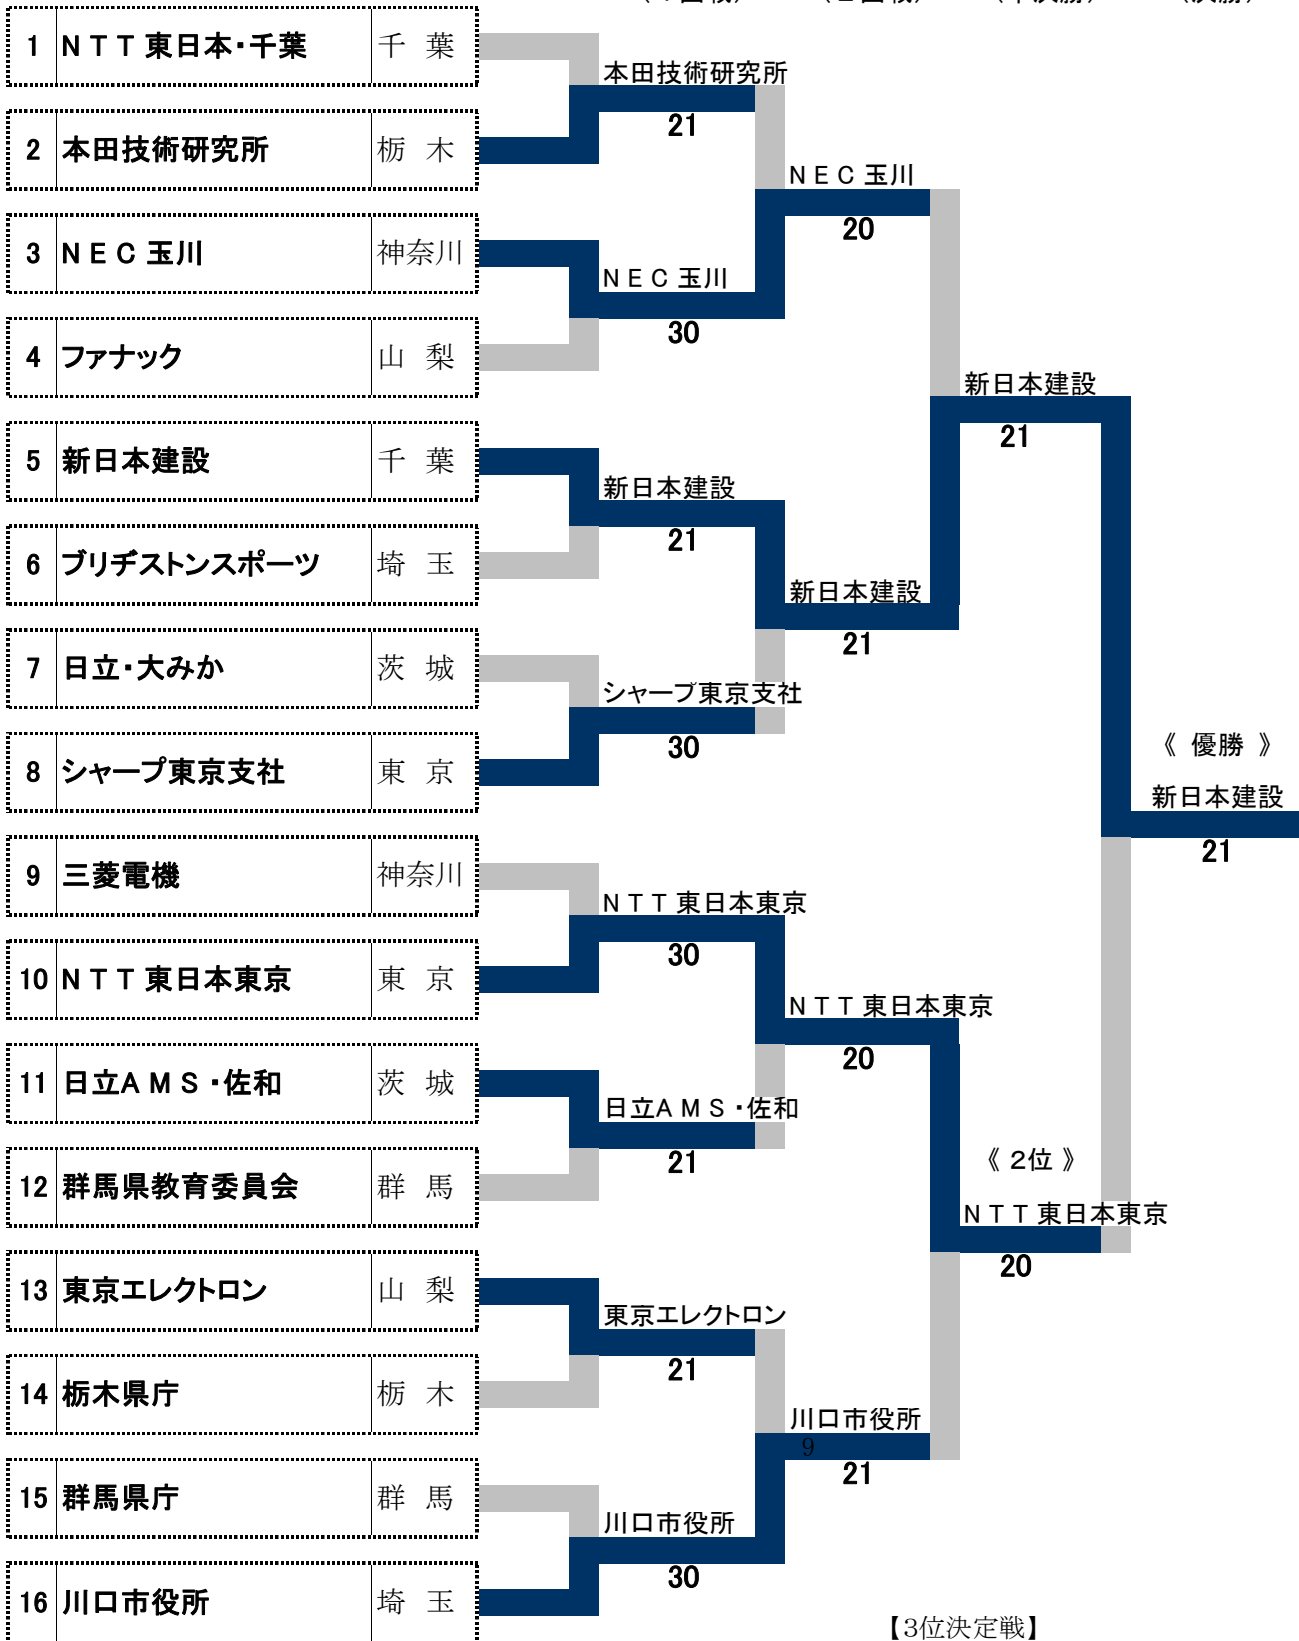

第49回関東実業団対抗テニストーナメント記録  
(ビジネスパル・テニス関東大会)

2010-7-17, 18  
山梨県小瀬スポーツ公園テニスコート  
(山梨県甲府市)

【 男子 】

(1回戦)

(2回戦)

(準決勝)

(決勝)

シード順位(前回1~4位の地域)