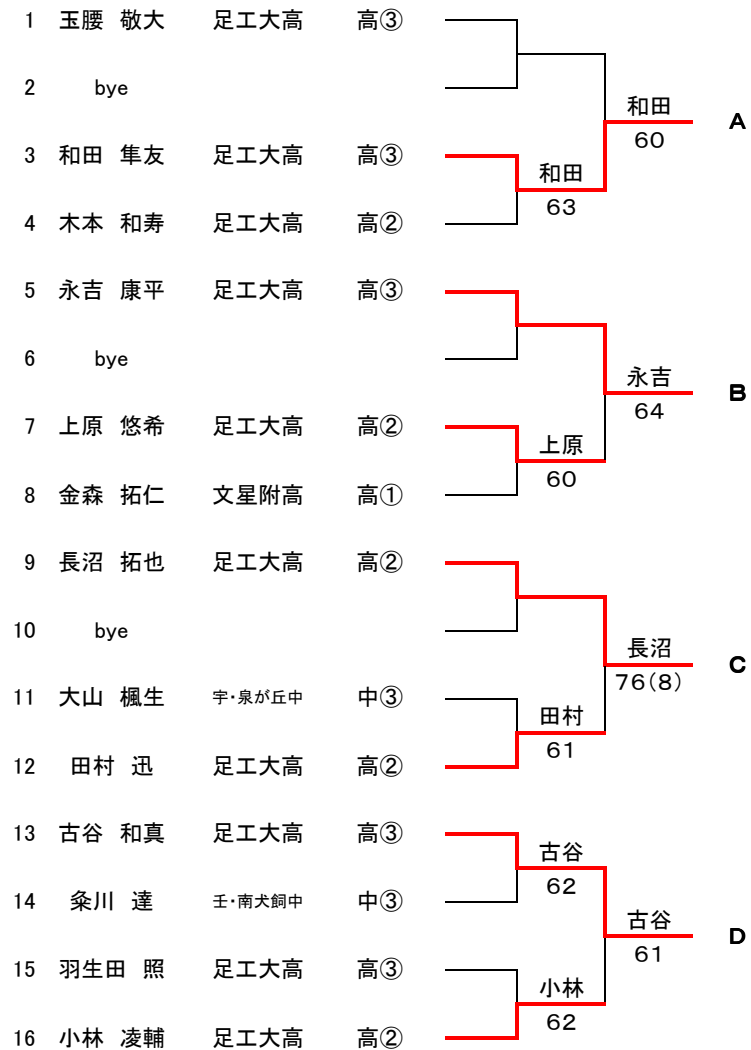

少年男子

	A	B	C	D	勝	負	得失 ゲーム差	順位
A 和田 隼友 (足工大附)		○ 81	○ 82	○ 83	3	0		1
B 永吉 康平 (足工大附)	● 18		● 38	● 38	0	3		4
C 長沼 拓也 (足工大附)	● 28	○ 83		● 58	1	2		3
D 古谷 和真 (足工大附)	● 38	○ 83	○ 85		2	1		2

(備考)

栃木県 少年男子 代表

(推薦順位)

1 和田隼友(足工大附)

2 古谷和真(足工大附)

平成26年度 第69回国民体育大会(少年男女の部)選手選考会

少年女子

栃木県

平成26年7月5日(土)・6日(日)

栃木県総合運動公園テニスコート

	A	B	C	D	勝	負	得失 ゲーム差	順位
A 佐々木 遥 (作新高)		○ 82	● 38	○ 83	2	1		2
B 関谷 里佳子 (文星女高)	● 28		● 28	○ 82	1	2		3
C 加藤 美怜 (海星女高)	○ 83	○ 82		○ 82	3	0		1
D 篠崎 充里 (宇中女高)	● 28	● 28	● 28		0	3		4