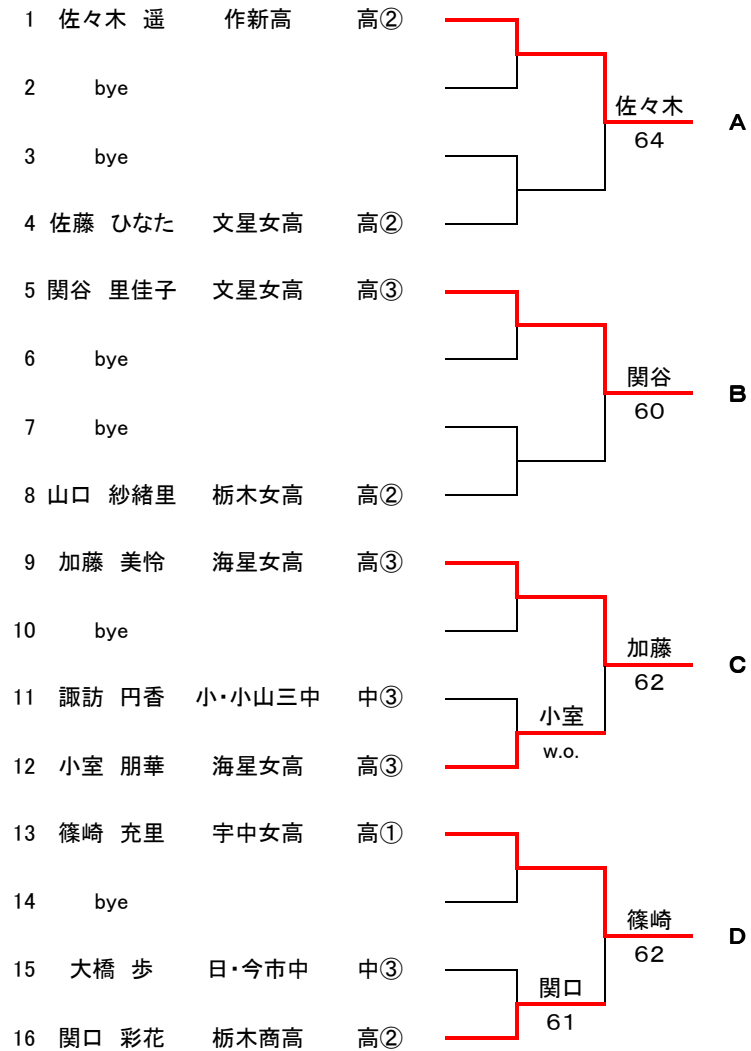

少年男子

	A	B	C	D	勝	負	得失 ゲーム差	順位
A 和田 隼友 (足工大附)		○ 81	○ 82	○ 83	3	0		1
B 永吉 康平 (足工大附)	● 18		● 38	● 38	0	3		4
C 長沼 拓也 (足工大附)	● 28	○ 83		● 58	1	2		3
D 古谷 和真 (足工大附)	● 38	○ 83	○ 85		2	1		2

(備考)

栃木県 少年男子 代表

(推薦順位)

1 和田隼友(足工大附)

2 古谷和真(足工大附)

平成26年度 第69回国民体育大会(少年男女の部)選手選考会

少年女子

栃木県

平成26年7月5日(土)・6日(日)

栃木県総合運動公園テニスコート

	A	B	C	D	勝	負	得失 ゲーム差	順位
A 佐々木 遥 (作新高)		○ 82	● 38	○ 83	2	1		2
B 関谷 里佳子 (文星女高)	● 28		● 28	○ 82	1	2		3
C 加藤 美怜 (海星女高)	○ 83	○ 82		○ 82	3	0		1
D 篠崎 充里 (宇中女高)	● 28	● 28	● 28		0	3		4