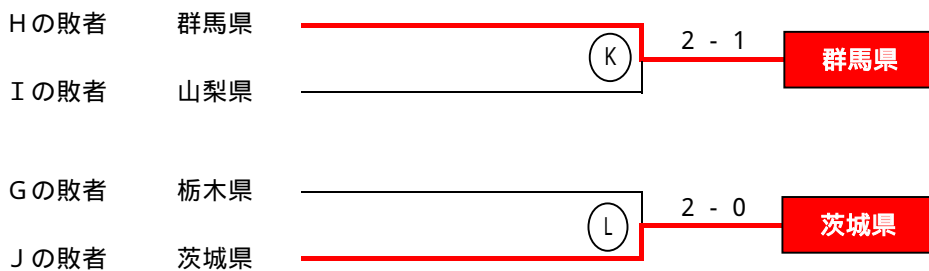

組み合わせ

成年女子の部

都県	監督	選手	都県	監督	選手
神奈川県	池田 季代	1 池田 季代	群馬	森田 恵子	1 前澤 かおる
		2 上山 珠実			2 森田 恵子
栃木	太田 快子	1 太田 快子	埼玉	荒川 望	1 荒川 望
		2 尾形 優希			2 相羽 望
茨城	細貝 沙織	1 細貝 沙織	千葉	磯貝 綾子	1 磯貝 綾子
		2 広瀬 るりえ			2 畑中 葵
山梨	田中 美穂	1 三浦 麻奈美	東京	土屋 奈夏	1 土屋 奈夏
		2 田中 美穂			2 萩本 愛里

1次予選

フィードインコンソレーション

5位決定戦