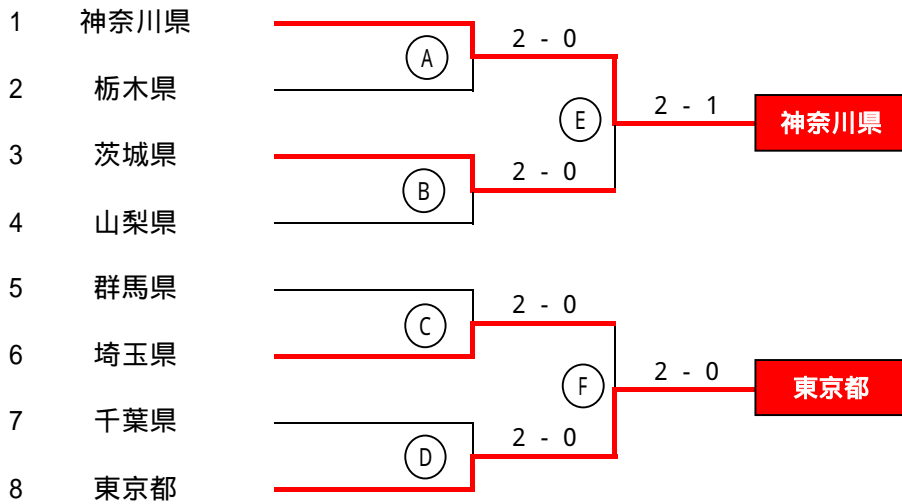

組み合わせ

成年女子の部

都県	監督	選手	都県	監督	選手
神奈川県	池田 季代	1 池田 季代	群馬	森田 恵子	1 前澤 かおる
		2 上山 珠実			2 森田 恵子
栃木	太田 快子	1 太田 快子	埼玉	荒川 望	1 荒川 望
		2 尾形 優希			2 相羽 望
茨城	細貝 沙織	1 細貝 沙織	千葉	磯貝 綾子	1 磯貝 綾子
		2 広瀬 るりえ			2 畑中 葵
山梨	田中 美穂	1 三浦 麻奈美	東京	土屋 奈夏	1 土屋 奈夏
		2 田中 美穂			2 萩本 愛里

1次予選