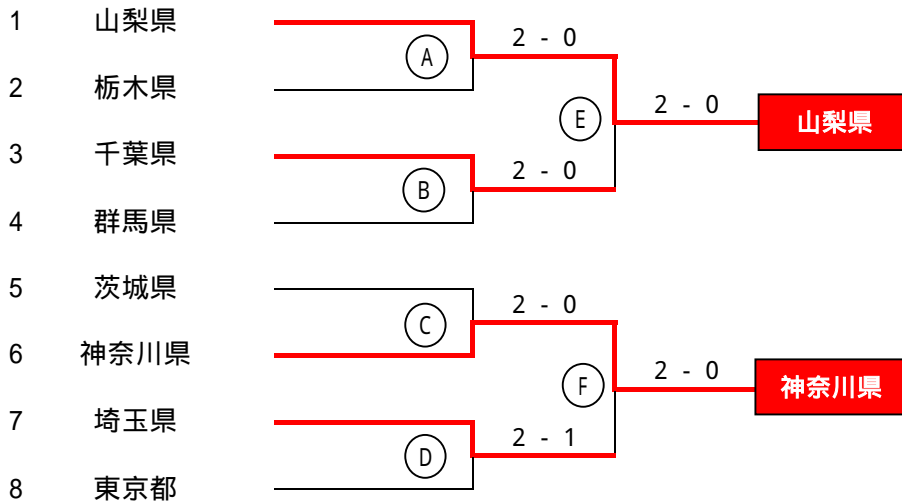

組み合わせ

成年男子の部

都県	監督	選手	都県	監督	選手
山梨	三好 勲	1 三好 勲	茨城	斉藤 和裕	1 斉藤 和裕
		2 大内 海			2 坂野 俊
栃木	森本 昌泰	1 中野 純平	神奈川	和田 太一	1 和田 太一
		2 森本 昌泰			2 藤田 瑞飛
千葉	辻 雄馬	1 辻 雄馬	埼玉	片桐 憲作	1 片桐 憲作
		2 有松 達矢			2 石田 洋平
群馬	中澤 博俊	1 中澤 博俊	東京	松永 一紀	1 末田 英
		2 松田 将十			2 松永 一紀

1次予選

フィードインコンソレーション

5位決定戦

1Rの結果反映

組み合わせ

成年女子の部

都県	監督	選手	都県	監督	選手
神奈川県	池田 季代	1 池田 季代	群馬	森田 恵子	1 前澤 かおる
		2 上山 珠実			2 森田 恵子
栃木	太田 快子	1 太田 快子	埼玉	荒川 望	1 荒川 望
		2 尾形 優希			2 相羽 望
茨城	細貝 沙織	1 細貝 沙織	千葉	磯貝 綾子	1 磯貝 綾子
		2 広瀬 るりえ			2 畑中 葵
山梨	田中 美穂	1 三浦 麻奈美	東京	土屋 奈夏	1 土屋 奈夏
		2 田中 美穂			2 萩本 愛里