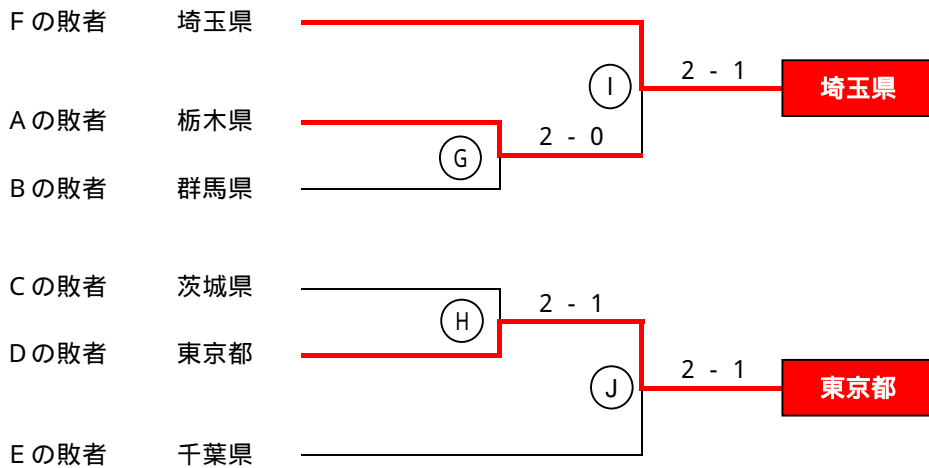

フィードインコンソレーション