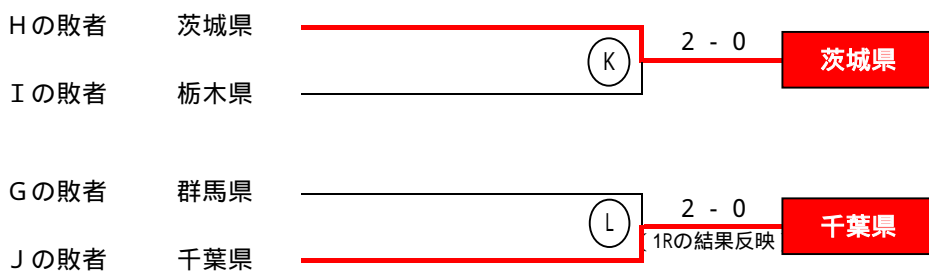

組み合わせ

成年男子の部

都県	監督	選手	都県	監督	選手
山梨	三好 勲	1 三好 勲	茨城	斉藤 和裕	1 斉藤 和裕
		2 大内 海			2 坂野 俊
栃木	森本 昌泰	1 中野 純平	神奈川	和田 太一	1 和田 太一
		2 森本 昌泰			2 藤田 瑞飛
千葉	辻 雄馬	1 辻 雄馬	埼玉	片桐 憲作	1 片桐 憲作
		2 有松 達矢			2 石田 洋平
群馬	中澤 博俊	1 中澤 博俊	東京	松永 一紀	1 末田 英
		2 松田 将十			2 松永 一紀

1次予選

フィードインコンソレーション

5位決定戦

1Rの結果反映

組み合わせ

成年女子の部

都県	監督	選手	都県	監督	選手
神奈川県	池田 季代	1 池田 季代	群馬	森田 恵子	1 前澤 かおる
		2 上山 珠実			2 森田 恵子
栃木	太田 快子	1 太田 快子	埼玉	荒川 望	1 荒川 望
		2 尾形 優希			2 相羽 望
茨城	細貝 沙織	1 細貝 沙織	千葉	磯貝 綾子	1 磯貝 綾子
		2 広瀬 るりえ			2 畑中 葵
山梨	田中 美穂	1 三浦 麻奈美	東京	土屋 奈夏	1 土屋 奈夏
		2 田中 美穂			2 萩本 愛里