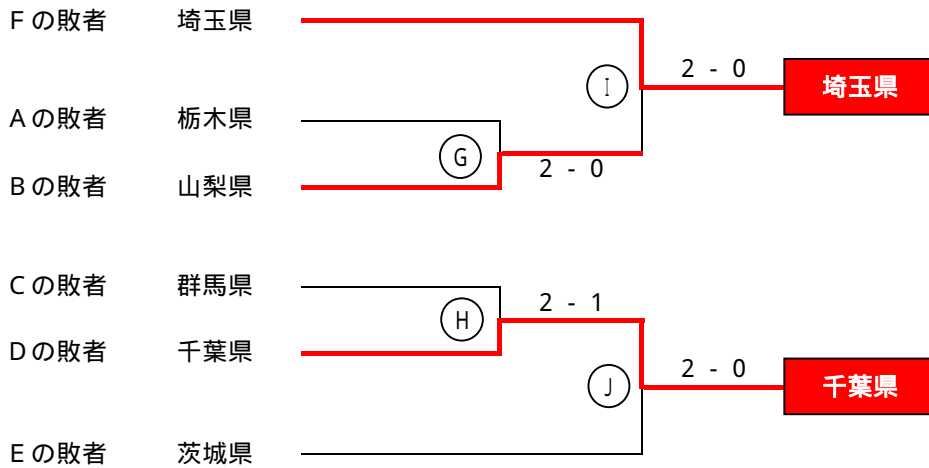

フィードインコンソレーション