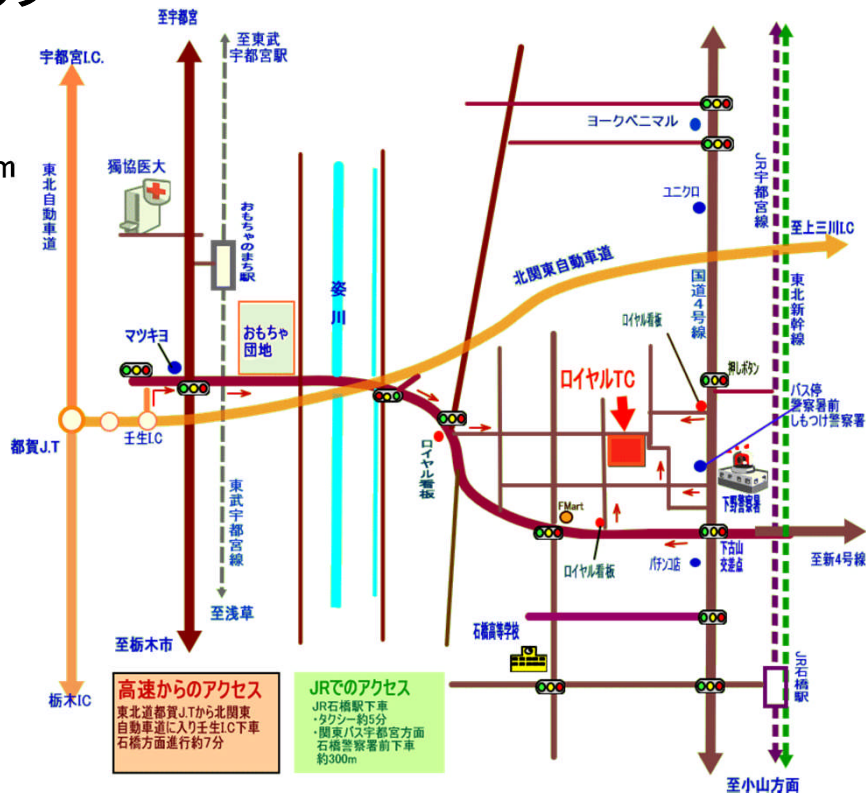

宇都宮市西川田町 1-5-33

<http://www.usuntc.com>

■コートサーフェス
砂入り人工芝

東北自動車道鹿沼ICより車で7分
東武線西川田駅から徒歩5分
東武バス軽自動車車検場下車徒歩3分

会場のご案内 (2)

ロイヤルテニスクラブ

TEL 0285-53-2501

下野市下古山 3313

<http://www.royaltc.com>

■コートサーフェス

砂入り人工芝・
ハード・クレー

高速からのアクセス
東北道都賀J.Tから北関東
自動車道に入り壬生IC下車
石橋方面進行約7分

JRでのアクセス
JR石橋駅下車
・タクシー約5分
・関東バス宇都宮方面
石橋警察署前下車
約300m

クールライフスポーツ

TEL 028-689-2892

(宇都宮テニスアカデミー社名変更)