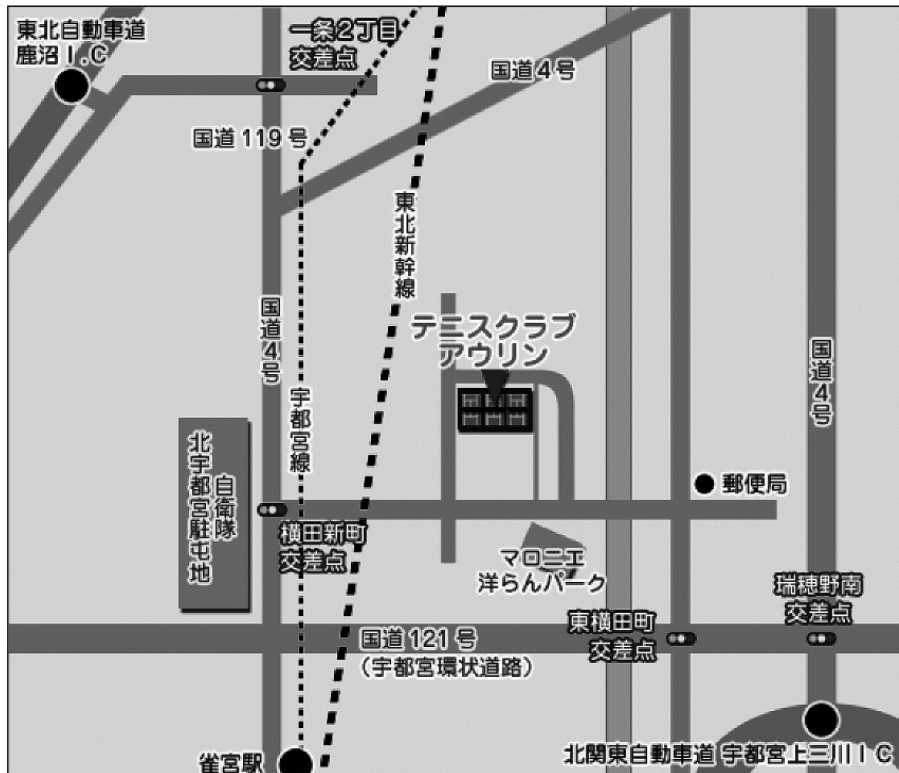

<http://www.royaltc.com>

■コートサーフェス

砂入り人工芝・
ハード・クレー

高速からのアクセス
東北道都賀J.Tから北関東
自動車道に入り壬生IC下車
石橋方面進行約7分

JRでのアクセス
JR石橋駅下車
・タクシー約5分
・関東バス宇都宮方面
石橋警察署前下車
約300m

クールライフスポーツ

TEL 028-689-2892

(宇都宮テニスアカデミー社名変更)

<http://www.coolifesports.com>

宇都宮市下平出町 295

■コートサーフェス
砂入り人工芝

会場のご案内 (3)

アウリントennisクラブ <http://take-uta-tennis.com/>

TEL 028-688-

宇都宮市上横田町 504

■コートサーフェス
ハード