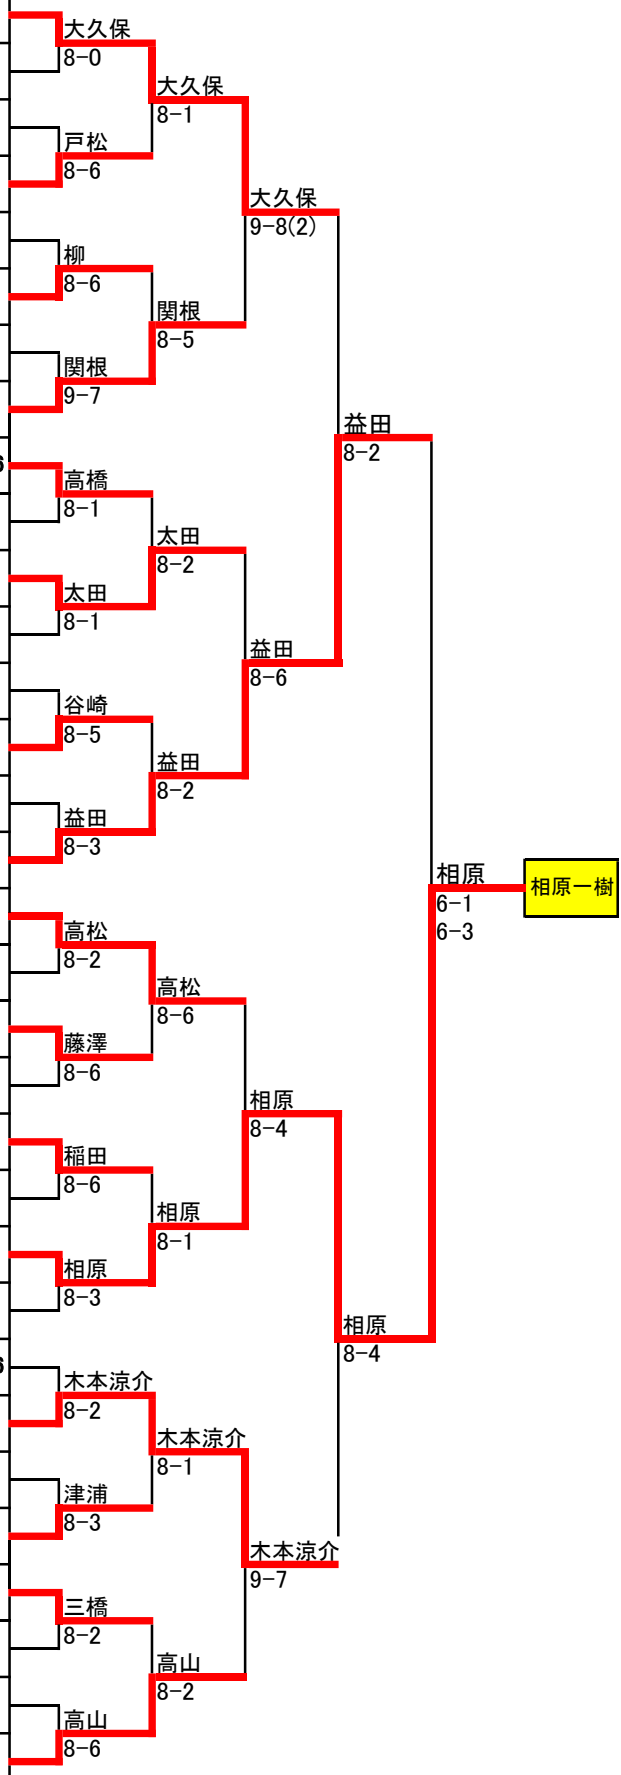

全日本テニス選手権大会栃木県予選 シングルス

選手番号	氏名	クラブ名	協会名	シード等	1R	2R	3R	QF	SF	F
◆ 一般男子ドローBブロック (Men's Singles MAIN DRAW)										
33	大久保 真人	サトウGTC	宇都宮	5~8						
34	稲見 正雄	アウリンTC	宇都宮							
35	沢井 研二	宇都宮サンテニスクラブ	宇都宮	Q						
36	戸松 博	SBTC	宇都宮							
37	山口 明	Double Nine	宇都宮	LL						
38	柳 敏幸	足利ローンテニスクラブ	足利	Q						
39	田島 孝悟	佐野サンライズ	佐野市							
40	関根 好克	ローズテニスガーデン	小山市	LL						
41	高橋 優之	宇都宮大学	宇都宮	13~16						
42	水谷 勝	コマツ硬式テニス部	小山市	Q						
43	太田 真人	VOX	下野市							
44	荻谷 健人	宇都宮サンテニスクラブ	宇都宮	Q						
45	松葉 直樹	足利ローンテニスクラブ	足利							
46	谷崎 悠真	キマグー	小山市							
47	長浜 拓	Team HOWDY	宇都宮	Q						
48	益田 敬明	Double Nine	宇都宮	3.4						
49	高松 勇輝	ロイヤルテニスクラブ	宇都宮	5~8						
50	落合 聡	宇都宮サンテニスクラブ	宇都宮							
51	藤澤 柁輝	HIT	宇都宮	Q						
52	膝附 宥太	BEST	栃木市							
53	稲田 諭	コマツ硬式テニス部	小山市	Q						
54	宮部 正章	宇都宮サンテニスクラブ	宇都宮							
55	相原 一樹	サトウGTC	宇都宮							
56	福田 裕之	Double Nine	宇都宮	9~12						
57	関 宏隆	ローズテニスガーデン	小山市	13~16						
58	木本 涼介	VOX	下野市	Q						
59	藤原 正貴	自治医科大学教職員テニスクラブ	下野市							
60	津浦 隆之	フィナリスタ	真岡							
61	三橋 航	クロスポイント	佐野市	Q						
62	石戸谷 健進	Double Nine	宇都宮							
63	桑野 遼馬	VOX	下野市	Q						
64	高山 禎唯	ビッグツリー	宇都宮	2