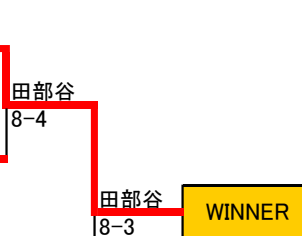

全日本テニス選手権大会栃木県予選 予選トーナメント

選手番号	氏名	クラブ名	協会名	シード等	1R	SF	F		
◆ 予選トーナメント小山Aブロック (男子 DRAW) 8ドロー									
1	柳 敏幸	足利ローンテニスクラブ	足利	1					
2	BYE								
3	綾目 徹也	レモンティー	小山市						
4	青木 拓馬	クロスポイント	佐野市		青木 8-4				
5	広瀬 慎也	dream	小山市						
6	野口 朔太郎	VOX	下野市			広瀬 W.O			
7	鹿島 龍	フリー	栃木県テニス協会						
8	笠原 空也	REDWOOD	小山市	2	笠原 8-1				
◆ 予選トーナメント小山Bブロック (男子 DRAW) 8ドロー									
9	沢井 研二	宇都宮サンテニスクラブ	宇都宮	1					
10	BYE								
11	石島 英明	ダブルベーグル	小山市						
12	岡本 隆志	SBTC	宇都宮		岡本 8-2				
13	三鍋 晴夫	KTC	下野市						
14	加藤 成利	P.J.D	真岡			三鍋 8-5			
15	大浦 高明	(爆)TC	小山市						
16	金山 道生	HONDA T. C	宇都宮	2	金山 8-1				
◆ 予選トーナメント小山Cブロック (男子 DRAW) 8ドロー									
17	田部谷 正和	G' MAX	栃木市	1					
18	BYE								
19	大庭 康弘	YAZIES	佐野市						
20	亀田 飛翔	フリー	栃木県テニス協会		亀田 8-3				
21	今村 大	Bloom	宇都宮						
22	大橋 良矩	River	足利		大橋 8-0				
23	BYE								
24	坂入 和博	dream	小山市	2					
◆ 予選トーナメント小山Dブロック (男子 DRAW) 8ドロー									
25	笠倉 一寿	dream	小山市	1					
26	BYE								
27	水谷 勝	コマツ硬式テニス部	小山市						
28	古内 諒	佐野市役所	佐野市		水谷 8-3				
29	仲山 剛央	YAZIES	佐野市						
30	関根 和彦	ビックサーズデイ	栃木市			仲山 8-5			
31	BYE								
32	佐藤 慎矢	クロスポイント	佐野市	2