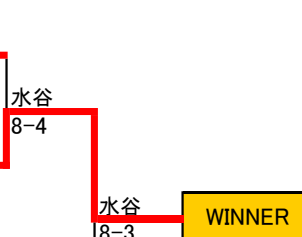

全日本テニス選手権大会栃木県予選 予選トーナメント

選手番号	氏名	クラブ名	協会名	シード等	1R	SF	F		
◆ 予選トーナメント小山Aブロック (男子 DRAW) 8ドロー									
1	柳 敏幸	足利ローンテニスクラブ	足利	1					
2	BYE								
3	綾目 徹也	レモンティー	小山市						
4	青木 拓馬	クロスポイント	佐野市		青木 8-4				
5	広瀬 慎也	dream	小山市						
6	野口 朔太郎	VOX	下野市			広瀬 W.O			
7	鹿島 龍	フリー	栃木県テニス協会						
8	笠原 空也	REDWOOD	小山市	2	笠原 8-1				
◆ 予選トーナメント小山Bブロック (男子 DRAW) 8ドロー									
9	沢井 研二	宇都宮サンテニスクラブ	宇都宮	1					
10	BYE								
11	石島 英明	ダブルベーグル	小山市						
12	岡本 隆志	SBTC	宇都宮		岡本 8-2				
13	三鍋 晴夫	KTC	下野市						
14	加藤 成利	P.J.D	真岡			三鍋 8-5			
15	大浦 高明	(爆)TC	小山市						
16	金山 道生	HONDA T. C	宇都宮	2	金山 8-1				
◆ 予選トーナメント小山Cブロック (男子 DRAW) 8ドロー									
17	田部谷 正和	G' MAX	栃木市	1					
18	BYE								
19	大庭 康弘	YAZIES	佐野市						
20	亀田 飛翔	フリー	栃木県テニス協会		亀田 8-3				
21	今村 大	Bloom	宇都宮						
22	大橋 良矩	River	足利		大橋 8-0				
23	BYE								
24	坂入 和博	dream	小山市	2					
◆ 予選トーナメント小山Dブロック (男子 DRAW) 8ドロー									
25	笠倉 一寿	dream	小山市	1					
26	BYE								
27	水谷 勝	コマツ硬式テニス部	小山市						
28	古内 諒	佐野市役所	佐野市		水谷 8-3				
29	仲山 剛央	YAZIES	佐野市						
30	関根 和彦	ビックサーズデイ	栃木市			仲山 8-5			
31	BYE								
32	佐藤 慎矢	クロスポイント	佐野市	2