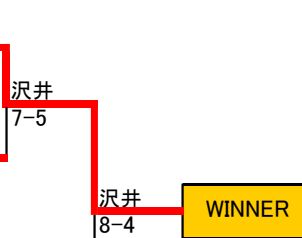

全日本テニス選手権大会栃木県予選 予選トーナメント

選手番号	氏名	クラブ名	協会名	シード等	1R	SF	F		
◆ 予選トーナメント小山Aブロック (男子 DRAW) 8ドロー									
1	柳 敏幸	足利ローンテニスクラブ	足利	1					
2	BYE								
3	綾目 徹也	レモンティー	小山市						
4	青木 拓馬	クロスポイント	佐野市		青木 8-4				
5	広瀬 慎也	dream	小山市						
6	野口 朔太郎	VOX	下野市			広瀬 W.O			
7	鹿島 龍	フリー	栃木県テニス協会						
8	笠原 空也	REDWOOD	小山市	2	笠原 8-1				
◆ 予選トーナメント小山Bブロック (男子 DRAW) 8ドロー									
9	沢井 研二	宇都宮サンテニスクラブ	宇都宮	1					
10	BYE								
11	石島 英明	ダブルベーグル	小山市						
12	岡本 隆志	SBTC	宇都宮		岡本 8-2				
13	三鍋 晴夫	KTC	下野市						
14	加藤 成利	P.J.D	真岡			三鍋 8-5			
15	大浦 高明	(爆)TC	小山市						
16	金山 道生	HONDA T. C	宇都宮	2	金山 8-1				
◆ 予選トーナメント小山Cブロック (男子 DRAW) 8ドロー									
17	田部谷 正和	G' MAX	栃木市	1					
18	BYE								
19	大庭 康弘	YAZIES	佐野市						
20	亀田 飛翔	フリー	栃木県テニス協会		亀田 8-3				
21	今村 大	Bloom	宇都宮						
22	大橋 良矩	River	足利		大橋 8-0				
23	BYE								
24	坂入 和博	dream	小山市	2					
◆ 予選トーナメント小山Dブロック (男子 DRAW) 8ドロー									
25	笠倉 一寿	dream	小山市	1					
26	BYE								
27	水谷 勝	コマツ硬式テニス部	小山市						
28	古内 諒	佐野市役所	佐野市		水谷 8-3				
29	仲山 剛央	YAZIES	佐野市						
30	関根 和彦	ビックサーズデイ	栃木市			仲山 8-5			
31	BYE								
32	佐藤 慎矢	クロスポイント	佐野市	2